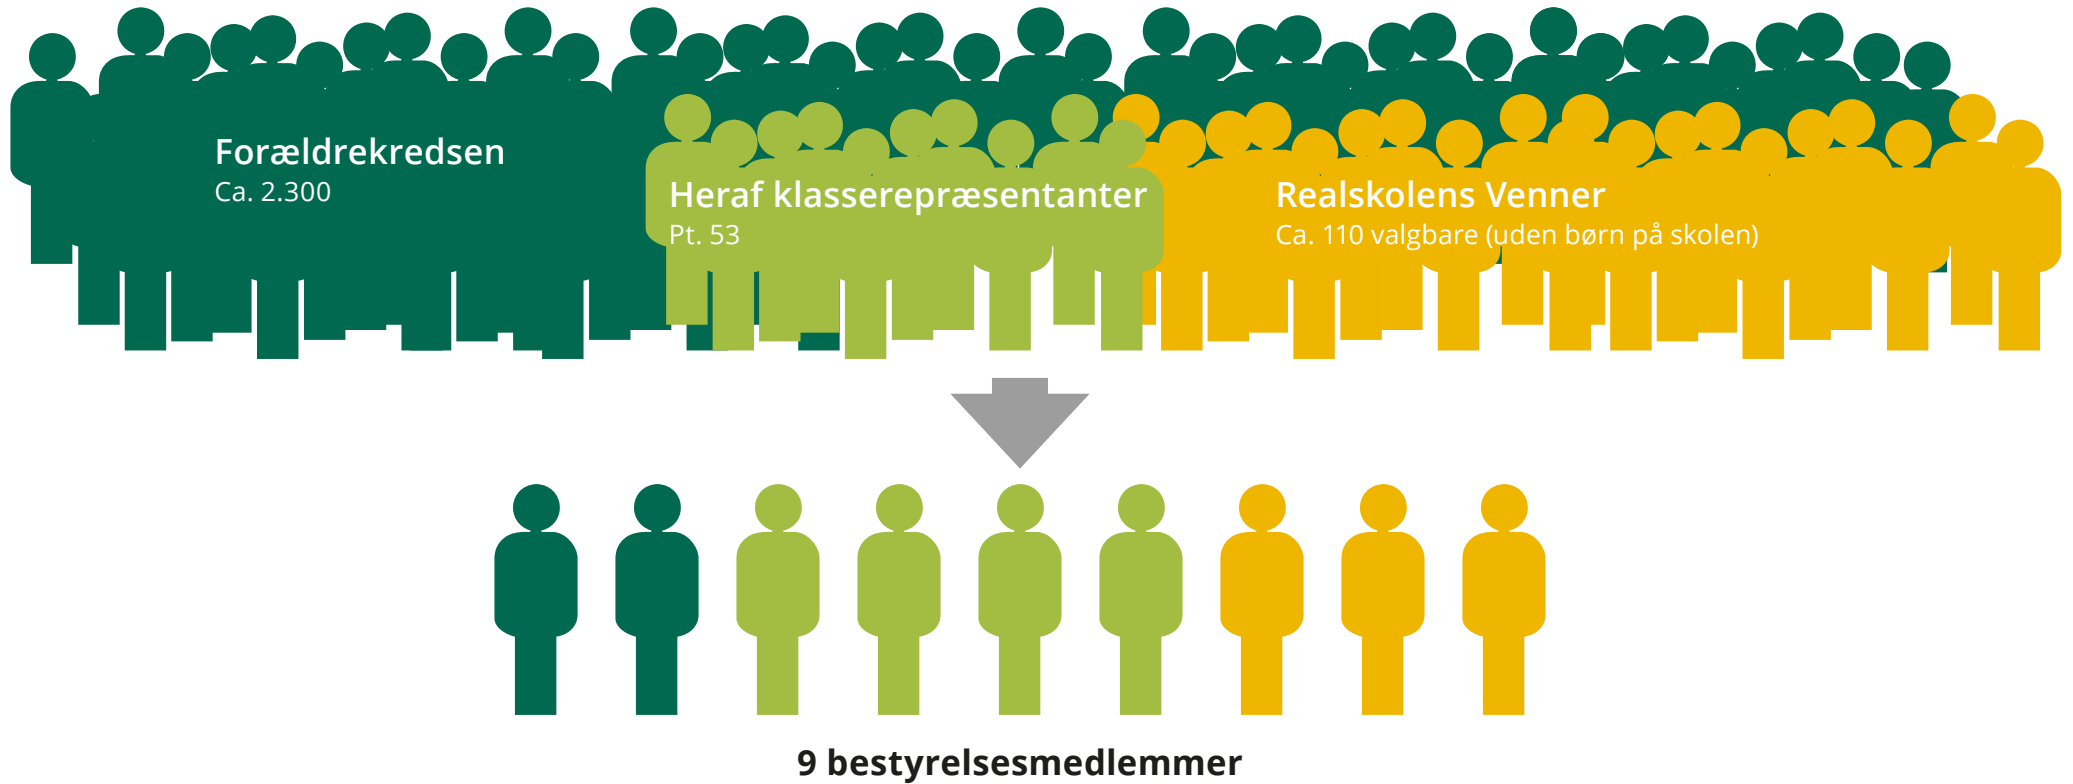

BESTYRELSEN PÅ RANDERS REALSKOLE

Planche 1: Oversigt