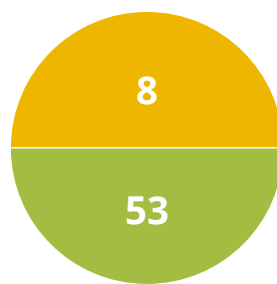

Repræsentantskabet

...vælger formand for ét år ad gangen ved repræsentantskabsmøde/skolekredsmøde i september.