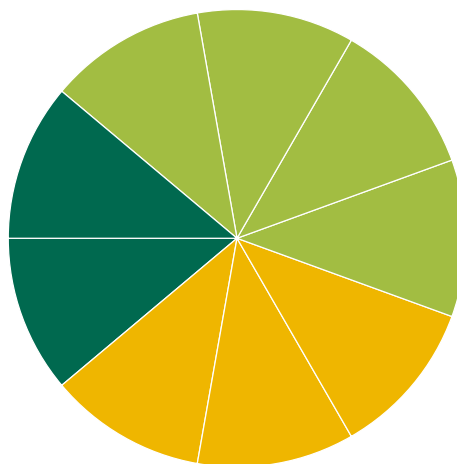

# BESTYRELSEN PÅ RANDERS REALSKOLE

Planche 1: Oversigt

Herudover deltager i bestyrelsesmøder:

## Forældre kredsen

Forældre kredsen udgøres af alle forældre til børn på skolen, ca. 2.200. Forældre kredsen vælger direkte 2 til bestyrelsen.