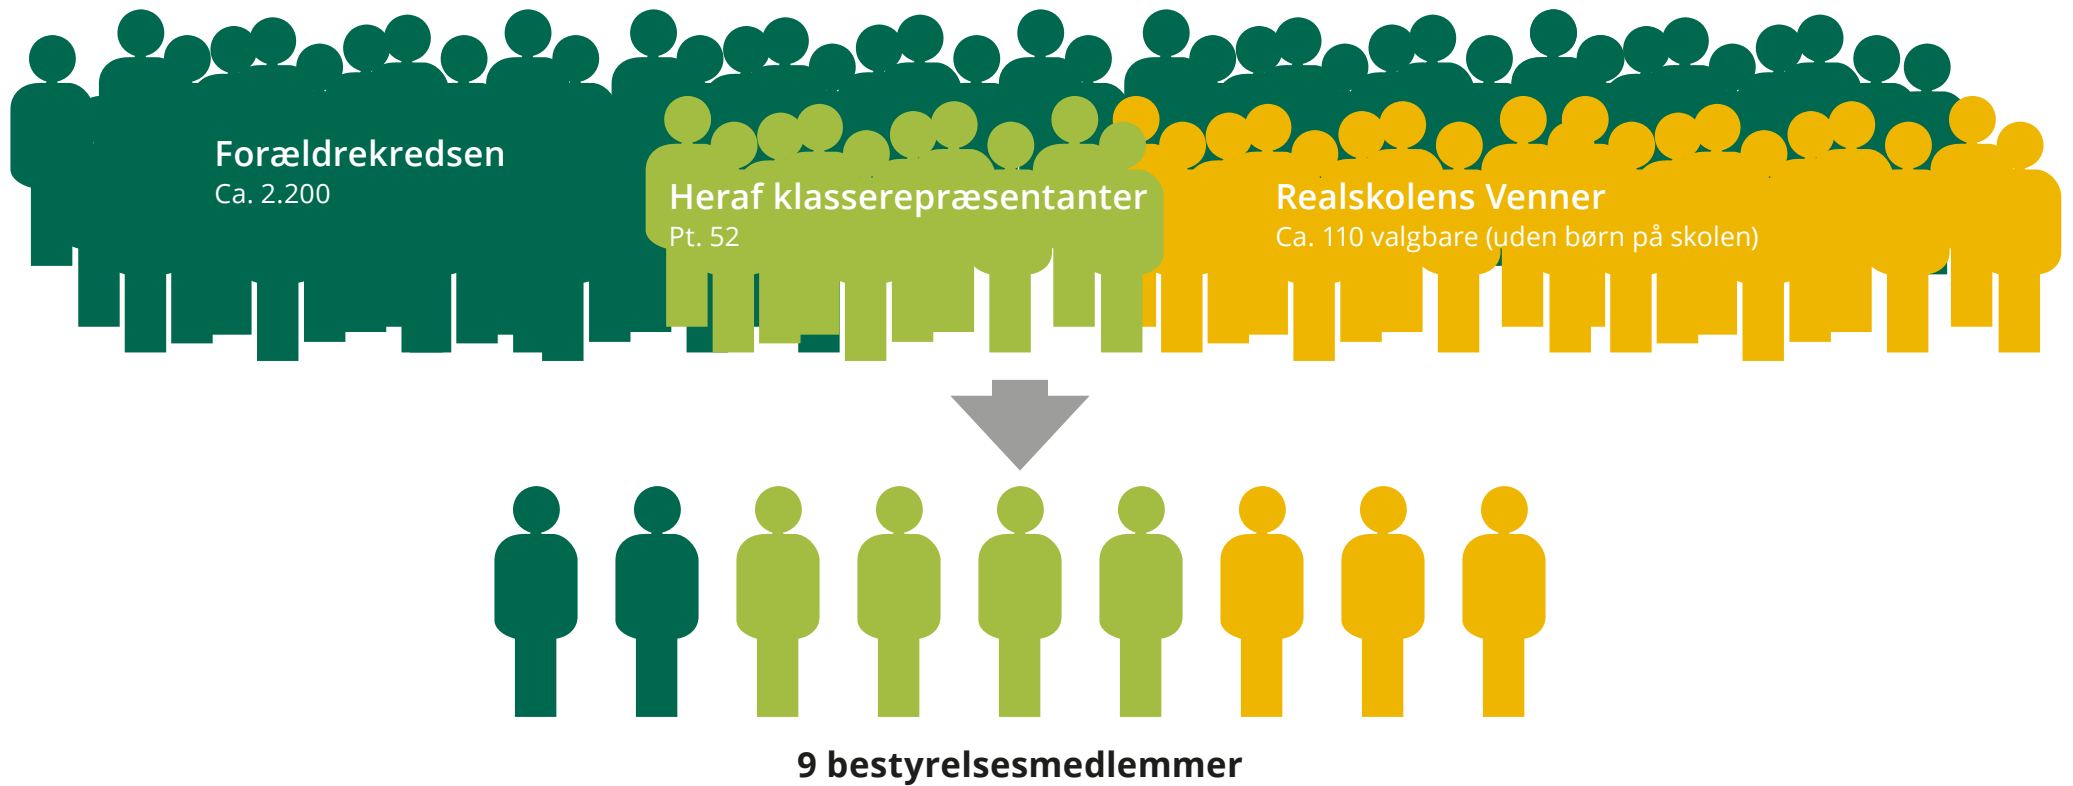

BESTYRELSEN PÅ RANDERS REALSKOLE

Planche 1: Oversigt

Herudover deltager i bestyrelsesmøder:

BESTYRELSEN PÅ RANDERS REALSKOLE

Planche 2: Uddybende

Forældre kredsen

Forældre kredsen udgøres af alle forældre til børn på skolen, ca. 2.200. Forældre kredsen vælger direkte 2 til bestyrelsen.

Bestyrelsen

9 medlemmer

Repræsentantskabet

Repræsentantskabet, der vælger ialt 7 bestyrelsesmedlemmer, udgøres af forældrerepræsentanter for de p.t. 52 klasser samt 8 repræsentanter fra Realskolens Venner. Forældrerepræsentanterne vælger 4, repræsentanterne for Realskolens Venner vælger 3.

Realskolens Venner er en stor kreds af forældre, tidligere elever og øvrige, der har interesse for skolen.