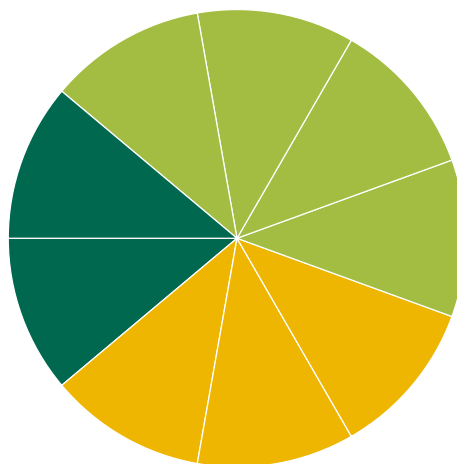

BESTYRELSEN PÅ RANDERS REALSKOLE

Planche 1: Oversigt

Herudover deltager i bestyrelsesmøder:

BESTYRELSEN PÅ RANDERS REALSKOLE

Planche 2: Uddybende

Forældre kredsen

Forældre kredsen udgøres af alle forældre til børn på skolen, ca. 2.200. Forældre kredsen vælger direkte 2 til bestyrelsen.

Bestyrelsen

9 medlemmer

Repræsentantskabet

Repræsentantskabet, der vælger ialt 7 bestyrelsesmedlemmer, udgøres af forældrerepræsentanter for de p.t. 52 klasser samt 8 repræsentanter fra Realskolens Venner. Forældrerepræsentanterne vælger 4, repræsentanterne for Realskolens Venner vælger 3.