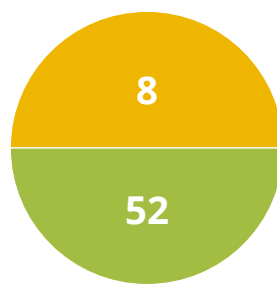

BESTYRELSEN PÅ RANDERS REALSKOLE

Planche 1: Oversigt

Herudover deltager i bestyrelsesmøder:

BESTYRELSEN PÅ RANDERS REALSKOLE

Planche 2: Uddybende

Forældre kredsen

Forældre kredsen udgøres af alle forældre til børn på skolen, ca. 2.200. Forældre kredsen vælger direkte 2 til bestyrelsen.

Bestyrelsen

9 medlemmer

Repræsentantskabet

Repræsentantskabet, der vælger ialt 7 bestyrelsesmedlemmer, udgøres af forældrerepræsentanter for de p.t. 52 klasser samt 8 repræsentanter fra Realskolens Venner. Forældrerepræsentanterne vælger 4, repræsentanterne for Realskolens Venner vælger 3.

Forældrerepræsentanter for de p.t. 52 klasser vælges til repræsentantskabet

Repræsentantskabet

...vælger formand for ét år ad gangen ved repræsentantskabsmøde/skolekredsmøde i september.

Realskolens Venner vælger 8 til repræsentantskabet. Disse 8 må ikke have børn på skolen, når de vælges.