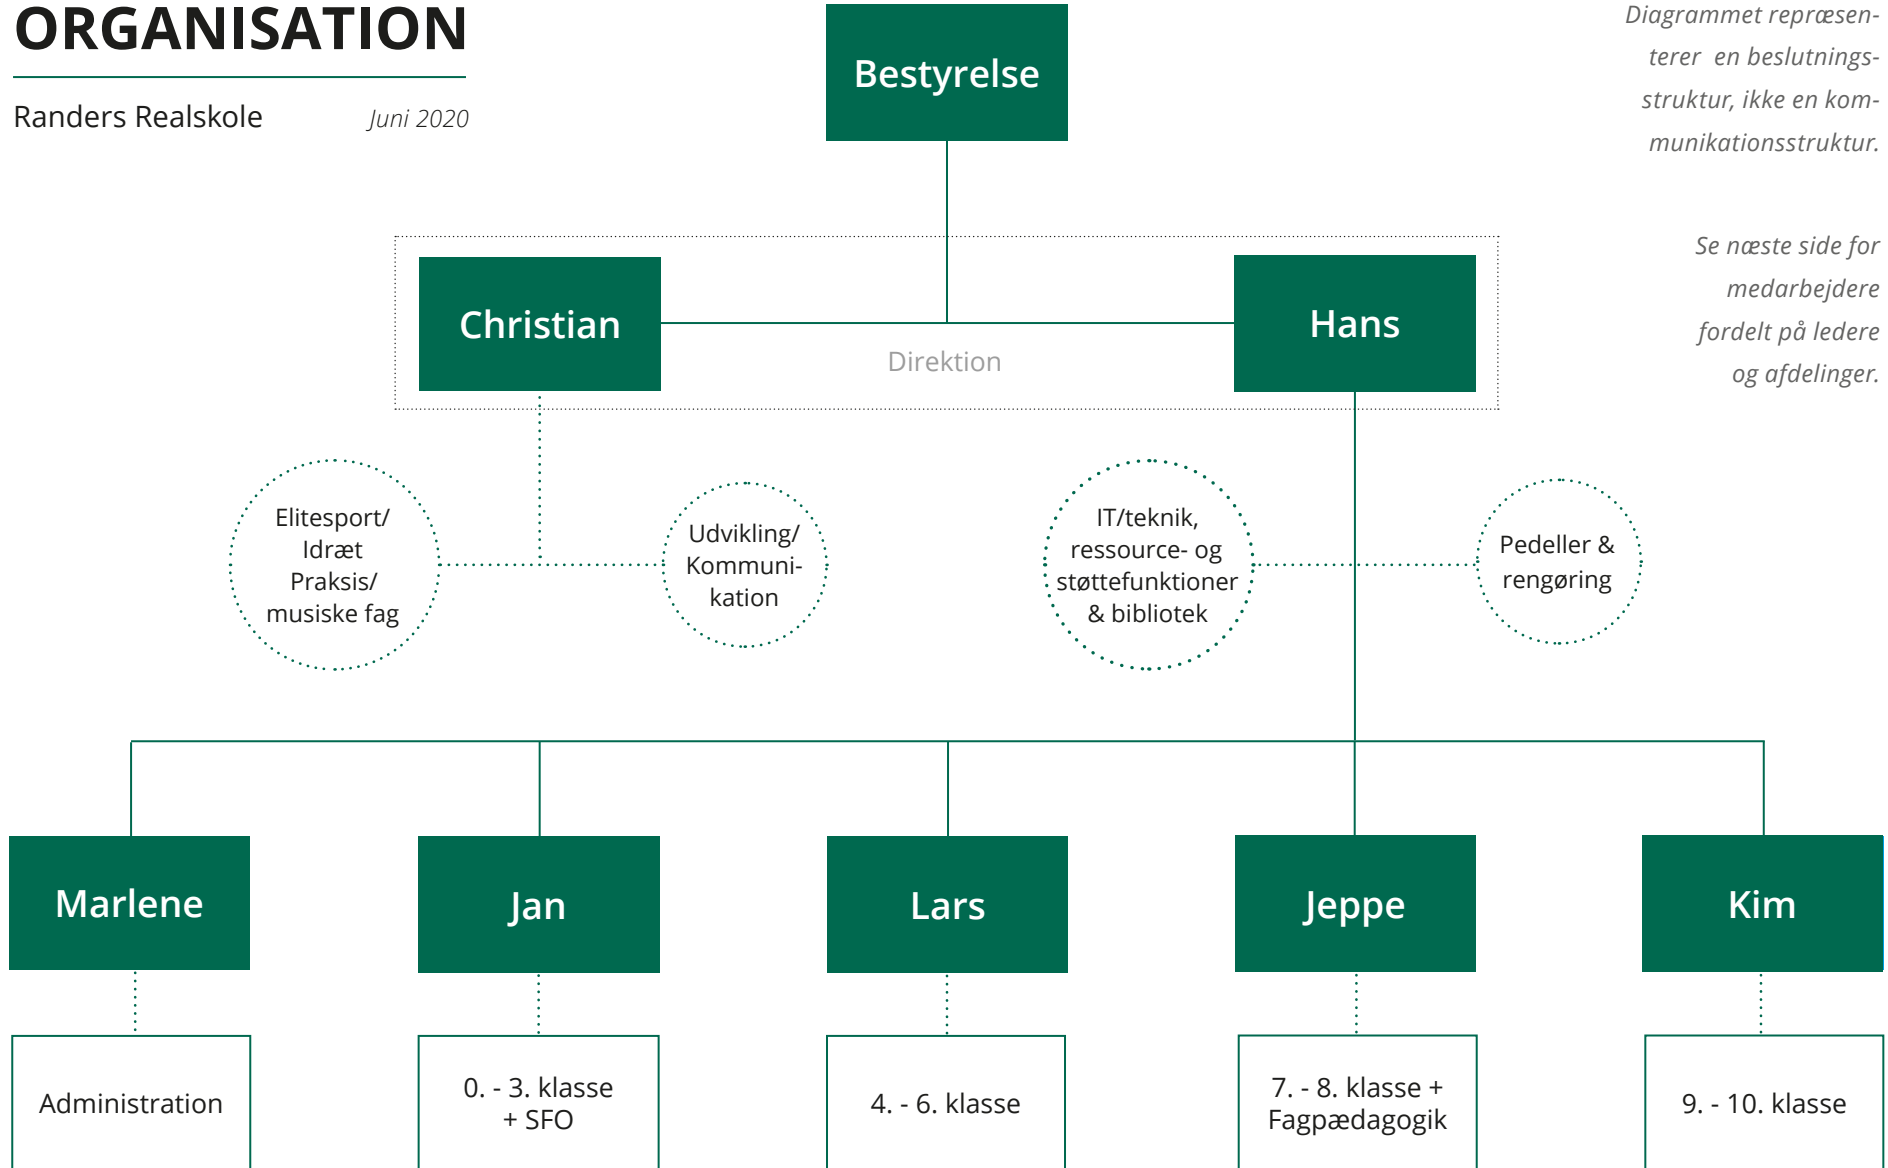

ORGANISATION

Randers Realskole

Juni 2020

Diagrammet repræsenterer en beslutningsstruktur, ikke en kommunikationsstruktur.

Se næste side for medarbejdere fordelt på ledere og afdelinger.

MEDARBEJDERE

Randers Realskole

Juni 2020

Fordelt på afdeling og nærmeste leder